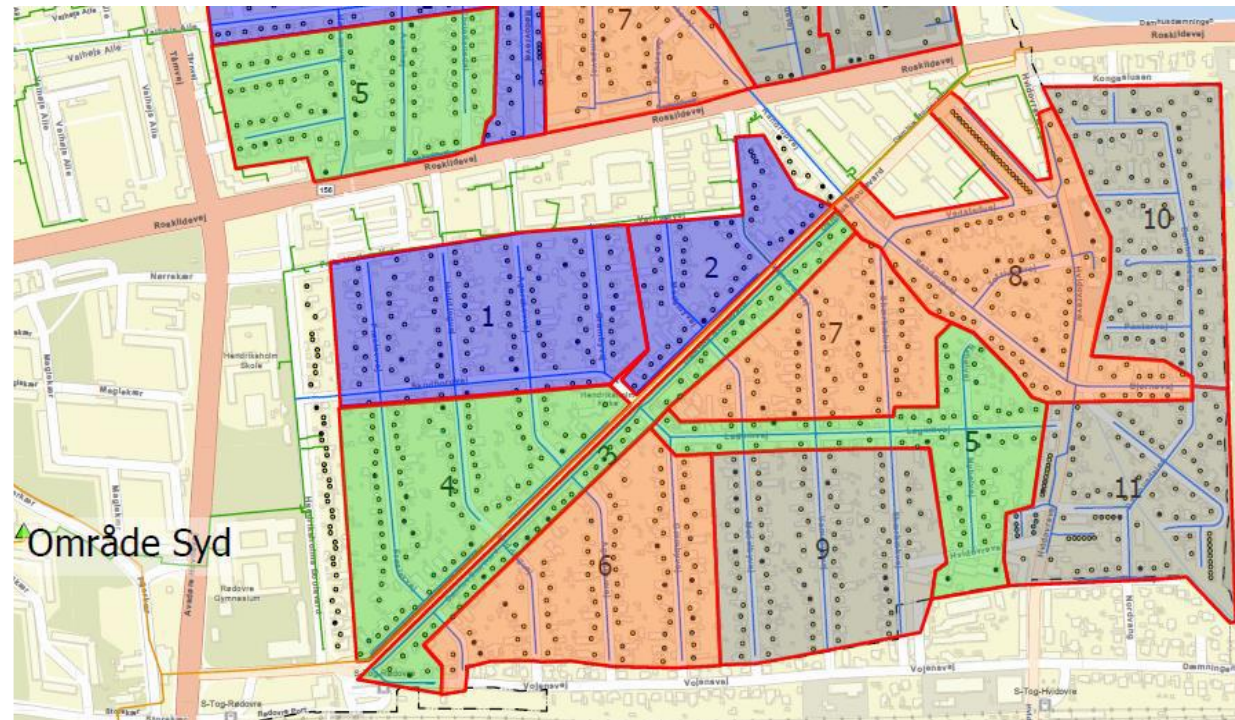

Udbygning 2023-2027

År	Omr. nr.	Km	Kunder	Km/år	Stik/år
2023	1	1,2	96		
2023	2	0,4	45	1,6	141
2024	3	1,1	46		
2024	4	1,0	80		
2024	5	0,9	59	3,0	185
2025	6	0,9	77		
2025	7	0,6	53		
2025	8	1,7	104	3,2	234
2026	9	0,9	85		
2026	10	0,9	83		
2026	11	0,9	96	2,7	264