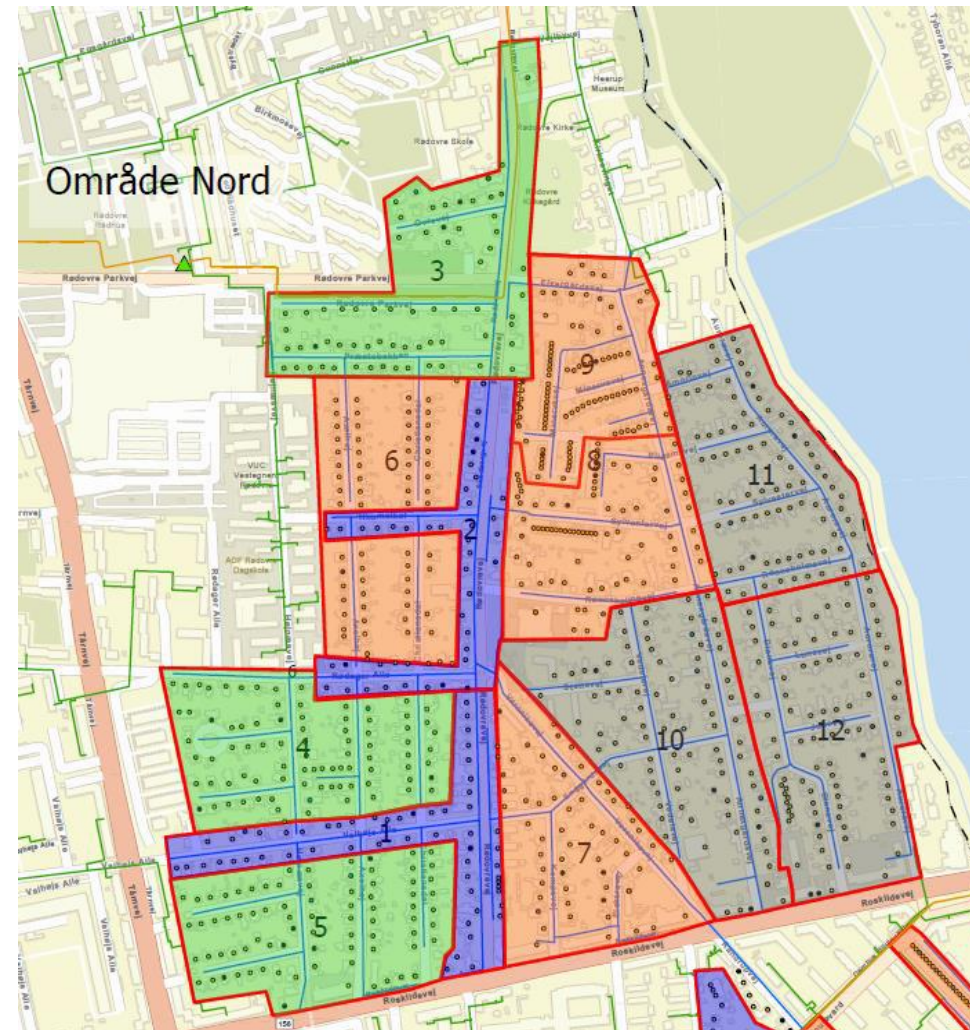

Projektforslag godkendes i 2023
Fjernvarme er udrullet inden
udgangen af 2028.

Kommende fjernvarmeområder

Udbygning 2023-2027

Udbygning 2023-2027

År	Etape nr.	Km	Kunder	Km/år	Stik/år
2023	1	1,1	56		
2023	2	1,1	43	2,2	99
2024	3	1,3	65		
2024	4	1,0	86		
2024	5	1,0	80	3,3	231
2025	6	0,7	67		
2025	7	1,1	59		
2025	8	0,9	80		
2025	9	0,9	97	3,6	303
2026	10	1,3	87		
2026	11	1,0	81		
2026	12	1,2	93	3,5	261